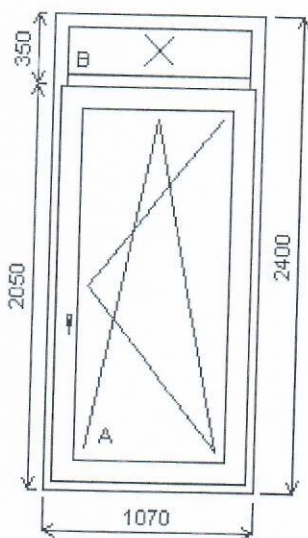

Pozícia: 10/: Dvojdielne balkónové dvere s nadsvetlíkom + príslušenstvo

Rozmery rámu: 1070,0 x 2400,0 mm
Stavebný otvor: 1090,0 x 2450,0 mm

Salamander greenEvolution MD (3 tesnenia) RAL A, 1

1. Základná cena: Dvojdielne balkónové dvere s nadsvetlíkom
   Farba (ext/int): 10052 - Oregon 4 vonkajšia laminácia
   Sklo: PT4-14sw-FL4-14sw-PT4 Trojsklo (40mm) 4-14Sw-4-14Sw-4 Ug=0.6. black sw.
   Rám: Rám okenný gE MD, 6 komorový, 70mm A
   Stĺpik: Priečnik statický gE MD, 90mm
   Krídlo: Krídlo terasové DNU gE, 5 komorové, 112mm FIX
   Podkladový profil: 30mm
   Barva těsnění: Čierne EPDM
   Klika: Kľučka okenná blaugelb, 43/8 biela žiadna
   Odvodnenie: dolu
   Kovanie: Aubi Titan AF - priznané
   Výška kľučky: (FFG) A:1021 mm