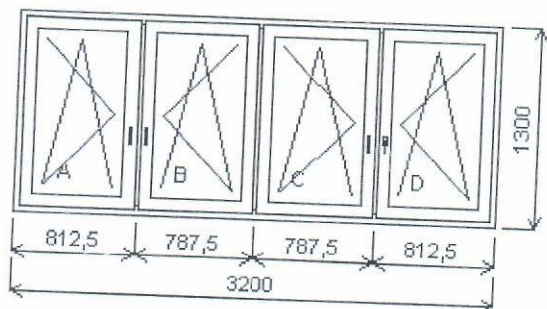

Pozícia: 20/ Štvordielne okno s 3-mi priečnikmi + príslušenstvo

Rozmery rámu: 3200,0 x 1300,0 mm

Stavebný otvor: 3220,0 x 1350,0 mm

§Salamander greenEvolution MD (3 tesnenia) RAL A.

Základná cena: Štvordielne okno s 3-mi priečnikmi
Farba (ext/int): 10052 - Oregon 4 vonkajšia laminácia
Sklo: PT4-14sw-FL4-14sw-SA4 Trojsklo (40mm) Satinovo 4 mm Ug=0.6. black sw.
Rám: Rám okenný gE MD, 6 komorový, 70mm A
Stĺpik: Priečnik statický gE MD, 90mm
Krídlo: Krídlo okenné gE, 6 komorové, 80mm
Podkladový profil: 30mm
Barva těsnění: Čierne EPDM
Klika: STD - Kľučka okenná blaugelb 43/8 biela
Odvodnenie: dolu
Kovanie: Aubi Titan AF - priznané
Výška kľučky: (FFG) A:521, B:521, C:521, D:521 mm