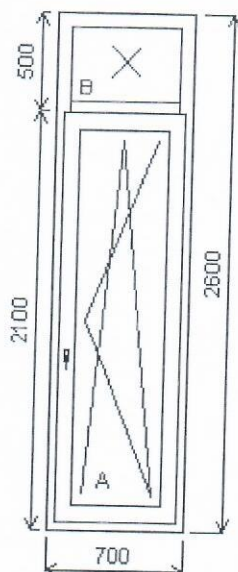

Množstvo: 1

Cena za ks:

Celkom: