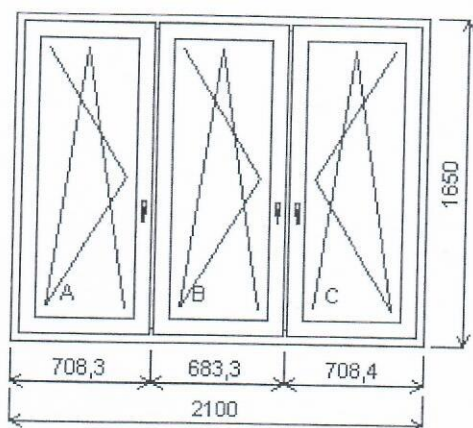

Pozícia: 1/: Trojdielne okno s 2-mi priečnikmi + príslušenstvo

Rozmery rámu: 2100,0 x 1650,0 mm

Stavebný otvor: 2120,0 x 1700,0 mm

Salamander greenEvolution MD (3 tesnenia) RAL A, I

- Základná cena: Trojdielne okno s 2-mi priečnikmi
Farba (ext/int): 10052 - Oregon 4
vonkajšia laminácia
Sklo: PT4-14sw-FL4-14sw-PT4 Trojsklo (40mm)
4-14Sw-4-14Sw-4 Ug=0.6. black sw.
Rám: Rám okenný gE MD, 6 komorový, 70mm A
Střpik: Priečnik statický gE MD, 90mm
Křídlo: Křídlo okenné gE, 6 komorové, 80mm
Podkladový profil: 30mm
Barva těsnění: Čierne EPDM
Klika: STD - Křučka okenná blaugelb
43/8 biela
Odvodnenie: dolu
Kovanie: Aubi Titan AF - priznané
Výška křučky: (FFG) A:721, B:721, C:721 mm

Množstvo: 1

Cena za ks:

Celkom:**Pozícia: 2/: Šest'dielne okno s 2-mi priečnikmi a 3-mi nasvetlík + príslušenstvo**

Rozmery rámu: 2000,0 x 2206,0 mm

Stavebný otvor: 2020,0 x 2256,0 mm

Salamander greenEvolution MD (3 tesnenia) RAL A, len do 30.6