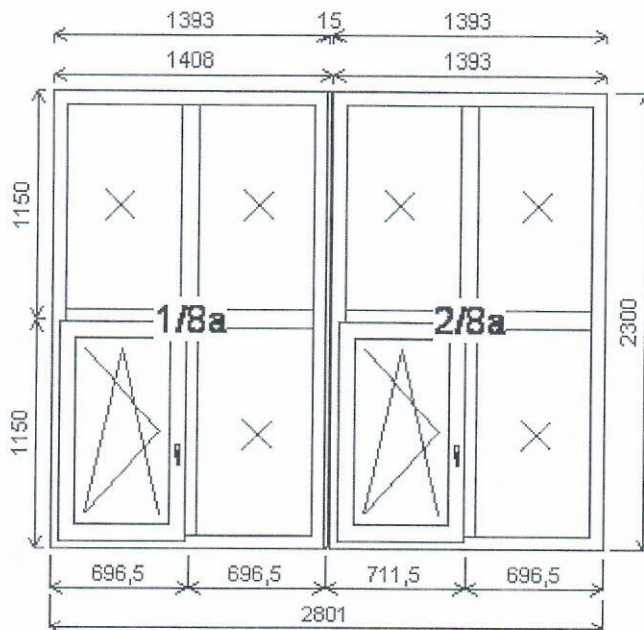

Množstvo: 1

Cena za ks:

Celkom:**Pozícia: 2/: Šest'dielne okno s 2-mi priečnikmi a 3-mi nasvetlík + príslušenstvo**

Rozmery rámu: 2000,0 x 2206,0 mm

Stavebný otvor: 2020,0 x 2256,0 mm

Salamander greenEvolution MD (3 tesnenia) RAL A, len do 30.6

Množstvo: 1

Cena za ks:

Celkom:

Pozícia: 8/: Zostava

Rozmery rámu: 2801,0 x 2300,0 mm

Stavebný otvor: 2821,0 x 2350,0 mm

\$Salamander greenEvolution MD (3 tesnenia) RAL A,

Pozícia: 8a 1393,0x2300,0 mm 2 ks