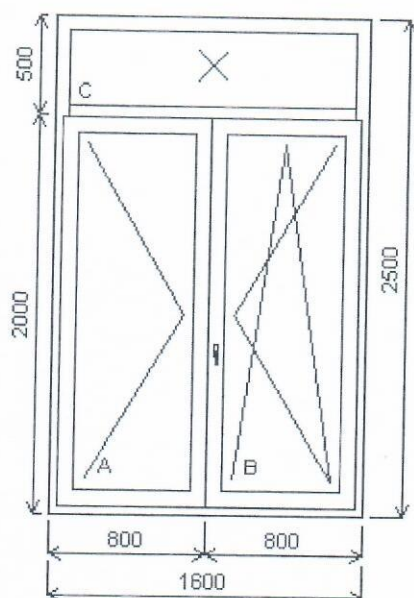

Množstvo: 1

Cena za ks:

Celkom:**Pozícia: 2/: Šest'dielne okno s 2-mi priečnikmi a 3-mi nasvetlík + príslušenstvo**

Rozmery rámu: 2000,0 x 2206,0 mm

Stavebný otvor: 2020,0 x 2256,0 mm

Salamander greenEvolution MD (3 tesnenia) RAL A, len do 30.6

Množstvo: 1

Cena za ks:

Celkom:

Pozícia: 3/: Trojdielne balkónové dvere s nadsvetlíkom + príslušenstvo

Rozmery rámu: 1600,0 x 2500,0 mm

Stavebný otvor: 1620,0 x 2550,0 mm

Salamander greenEvolution MD (3 tesnenia) RAL A,