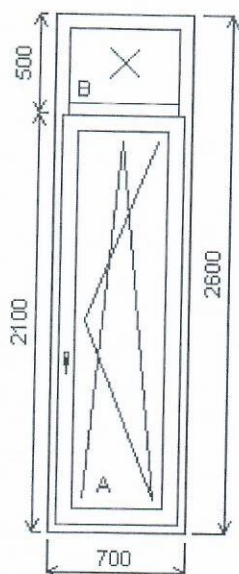

Pozícia: 5/: Dvojdielne balkónové dvere s nadsvetlíkom + príslušenstvo

Rozmery rámu: 700,0 x 2600,0 mm

Stavebný otvor: 720,0 x 2650,0 mm

$Salamander greenEvolution MD (3 tesnenia) RAL A, I

Základná cena: Dvojdielne balkónové dvere s nadsvetlíkom
Farba (ext/int): 10052 - Oregon 4 vonkajšia laminácia
Sklo: PT4-14sw-FL4-14sw-SA4 Trojsklo (40mm) Satinovo 4 mm Ug=0.6. black sw.
Rám: Rám okenný gE MD, 6 komorový, 70mm A
Stĺpik: Priečnik statický gE MD, 90mm
Krídlo: Krídlo okenné gE, 6 komorové, 80mm FIX
Podkladový profil: 30mm
Barva těsnění: Čierne EPDM
Klika: Kľučka okenná blaugelb, 43/8 biela žiadna
Odvodnenie: dolu
Kovanie: Aubi Titan AF - priznané
Výška kľučky: (FFG) A:1021 mm