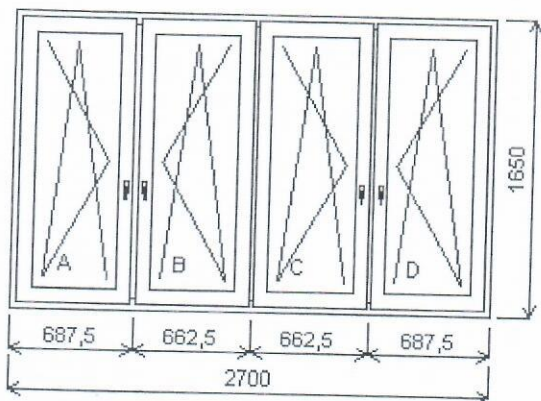

Pozícia: 15/ Štvordielne okno s 3-mi priečnikmi + príslušenstvo

Rozmery rámu: 2700,0 x 1650,0 mm

Stavebný otvor: 2720,0 x 1700,0 mm

§Salamander greenEvolution MD (3 tesnenia) RAL A,

- Základná cena: Štvordielne okno s 3-mi priečnikmi
- Farba (ext/int): 10052 - Oregon 4 vonkajšia laminácia
- Sklo: PT4-14sw-FL4-14sw-SA4 Trojsklo (40mm)
  Satinovo 4 mm Ug=0.6. black sw.
- Rám: Rám okenný gE MD, 6 komorový, 70mm A
- Stĺpik: Priečnik statický gE MD,90mm
- Krídlo: Krídlo okenné gE, 6 komorové, 80mm
- Podkladový profil:30mm
- Barva těsnění: Čierne EPDM
- Klika: STD - Kľučka okenná blaugeib
  43/8 biela
- Odvodnenie: dolu
- Kovanie: Aubi Titan AF - priznané
- Výška kľučky: (FFG) A:721, B:721, C:721, D:721 mm

!! zmenšené !!

Množstvo: 1

Cena za ks:

Celkom:

Pozícia: 16/ Dvojdielne balkónové dvere s nadsvetlíkom + príslušenstvo

Rozmery rámu: 700,0 x 2600,0 mm

Stavebný otvor: 720,0 x 2650,0 mm

§Salamander greenEvolution MD (3 tesnenia) RAL A,

- Základná cena: Dvojdielne balkónové dvere s nadsvetlíkom
- Farba (ext/int): 10052 - Oregon 4 vonkajšia laminácia
- Sklo: PT4-14sw-FL4-14sw-SA4 Trojsklo (40mm)
  Satinovo 4 mm Ug=0.6. black sw.
- Rám: Rám okenný gE MD, 6 komorový, 70mm A
- Stĺpik: Priečnik statický gE MD,90mm
- Krídlo: Krídlo okenné gE, 6 komorové, 80mm
  FIX
- Podkladový profil:30mm
- Barva těsnění: Čierne EPDM
- Klika: Kľučka okenná blaugeib, 43/8 biela
  žiadná
- Odvodnenie: dolu
- Kovanie: Aubi Titan AF - priznané
- Výška kľučky: (FFG) A:1021 mm