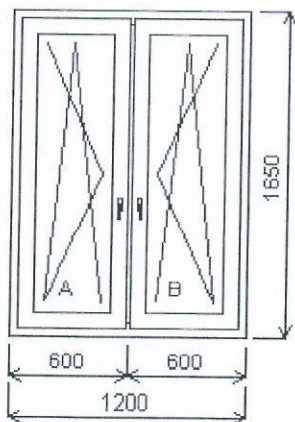

Pozícia: 6/: Dvojdielne okno s priečnikom + príslušenstvo

Rozmery rámu: 1200,0 x 1650,0 mm

Stavebný otvor: 1220,0 x 1700,0 mm

Salamander greenEvolution MD (3 tesnenia) RAL A, I

Základná cena: Dvojdielne okno s priečnikom
Farba (ext/int): 10052 - Oregon 4 vonkajšia laminácia
Sklo: PT4-14sw-FL4-14sw-PT4 Trojsklo (40mm) 4-14Sw-4-14Sw-4 Ug=0.6. black sw.
Rám: Rám okenný gE MD, 6 komorový, 70mm A
Stĺpik: Priečnik statický gE MD, 90mm
Krídlo: Krídlo okenné gE, 6 komorové, 80mm
Podkladový profil: 30mm
Barva těsnění: Čierne EPDM
Klika: STD - Kľučka okenná blaugelb 43/8 biela
Odvodnenie: dolu
Kovanie: Aubi Titan AF - priznané
Výška kľučky: (FFG) A:721, B:721 mm