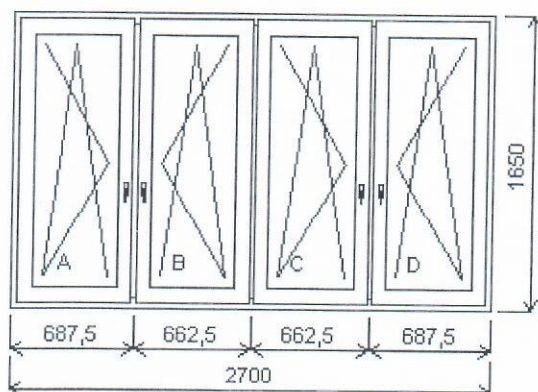

Množstvo: 1

Cena za ks:

Celkom:

Pozícia: 4/: Štvordielne okno s 3-mi priečnikmi + príslušenstvo

Rozmery rámu: 2700,0 x 1650,0 mm

Stavebný otvor: 2720,0 x 1700,0 mm

Salamander greenEvolution MD (3 tesnenia) RAL A,