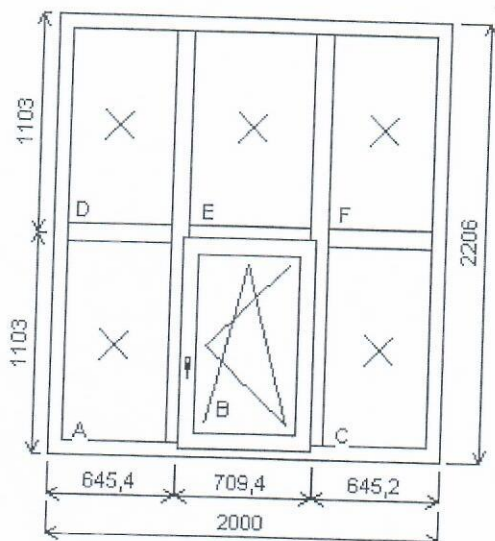

Pozícia: 13/: Šesťdielne okno s 2-mi priečnikmi a 3-mi nasvetlíkmi + príslušenstvo

Rozmery rámu: 2000,0 x 2206,0 mm

Stavebný otvor: 2020,0 x 2256,0 mm

§Salamander greenEvolution MD (3 tesnenia) RAL A

1. Základná cena: Šesťdielne okno s 2-mi priečnikmi a 3-mi nasvetlíkmi
   Farba (ext/int): 10052 - Oregon 4 vonkajšia laminácia
   Sklo: PT4-14sw-FL4-14sw-SA4 Trojsklo (40mm) Satinovo 4 mm Ug=0.6. black sw.
   Rám: Rám okenný gE MD, 6 komorový, 70mm A
   Stĺpik: Priečnik statický gE MD, 90mm
   Krídlo: FIX
   Krídlo okenné gE, 6 komorové, 80mm
   Podkladový profil: 30mm
   Barva těsnění: Čierne EPDM
   Klíka: žádná
   Ključka okenná blaugelb, 43/8 biela
   Odvodnenie: dolu
   Kovanie: Aubi Titan AF - priznané
   Výška kľučky: (FFG) B:521 mm

Množstvo: 1

Cena za ks:

Celkom:

Pozícia: 14/: Trojdielne balkónové dvere s nadsvetlíkom + príslušenstvo

Rozmery rámu: 1600,0 x 2500,0 mm

Stavebný otvor: 1620,0 x 2550,0 mm

§Salamander greenEvolution MD (3 tesnenia) RAL A,