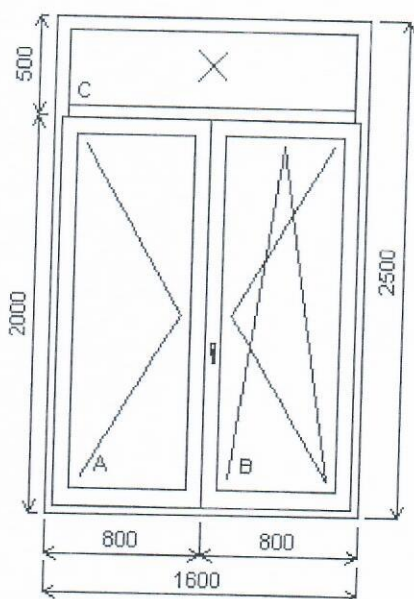

Množstvo: 1

Cena za ks:

Celkom:

Pozícia: 14/: Trojdielne balkónové dvere s nadsvetlíkom + príslušenstvo

Rozmery rámu: 1600,0 x 2500,0 mm

Stavebný otvor: 1620,0 x 2550,0 mm

§Salamander greenEvolution MD (3 tesnenia) RAL A,