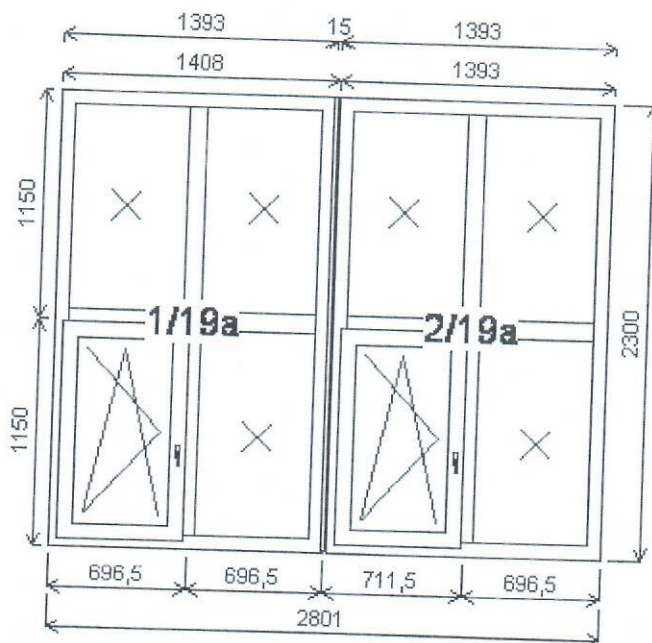

Množstvo: 1

Cena za ks:

Celkom:

Pozícia: 5/: Dvojdielne balkónové dvere s nadsvetlíkom + príslušenstvo

Rozmery rámu: 700,0 x 2600,0 mm

Stavebný otvor: 720,0 x 2650,0 mm

\$Salamander greenEvolution MD (3 tesnenia) RAL A, I

Množstvo: 1

Cena za ks: /

Celkom:

Pozícia: 6/: Dvojdielne okno s priečnikom + príslušenstvo

Rozmery rámu: 1200,0 x 1650,0 mm

Stavebný otvor: 1220,0 x 1700,0 mm

Salamander greenEvolution MD (3 tesnenia) RAL A, I

Množstvo: 1

Cena za ks:

Celkom:

Pozícia: 8/: Zostava

Rozmery rámu: 2801,0 x 2300,0 mm

Stavebný otvor: 2821,0 x 2350,0 mm

\$Salamander greenEvolution MD (3 tesnenia) RAL A,

Pozícia: 8a 1393,0x2300,0 mm 2 ks

Množstvo: 1

Cena za ks:

Celkom:

Pozícia: 19/: Zostava

Rozmery rámu: 2801,0 x 2300,0 mm

Stavebný otvor: 2821,0 x 2350,0 mm

\$Salamander greenEvolution MD (3 tesnenia) RAL A,

Pozícia: 19a 1393,0x2300,0 mm 2 ks