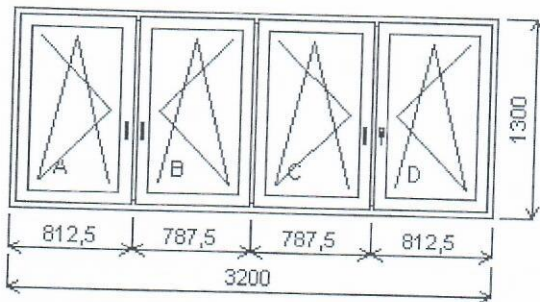

Pozícia: 9/: Štvordielne okno s 3-mi priečnikmi + príslušenstvo

Rozmery rámu: 3200,0 x 1300,0 mm
Stavebný otvor: 3220,0 x 1350,0 mm

Salamander greenEvolution MD (3 tesnenia) RAL A, 1

1. J: Základná cena: Štvordielne okno s 3-mi priečnikmi
   Farba (ext/int): 10052 - Oregon 4 vonkajšia laminácia
   Sklo: PT4-14sw-FL4-14sw-PT4 Trojsklo (40mm) 4-14Sw-4-14Sw-4 Ug=0.6. black sw.
   Rám: Rám okenný gE MD, 6 komorový, 70mm A
   Stĺpik: Priečnik statický gE MD, 90mm
   Krídlo: Krídlo okenné gE, 6 komorové, 80mm
   Podkladový profil: 30mm
   Barva těsnění: Čierne EPDM
   Klika: STD - Kľučka okenná blaugelb 43/8 biela
   Odvodnenie: dolu
   Kovanie: Aubi Titan AF - priznané
   Výška kľučky: (FFG) A:521, B:521, C:521, D:521 mm