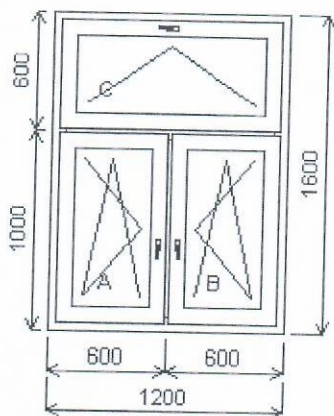

Množstvo: 1

Cena za ks:

Celkom:

Pozícia: 22/: Trojdielne okno s nadsvetlíkom a priečnikom + príslušenstvo

Rozmery rámu: 1200,0 x 1600,0 mm

Stavebný otvor: 1220,0 x 1650,0 mm

§Salamander greenEvolution MD (3 tesnenia) R,AL A