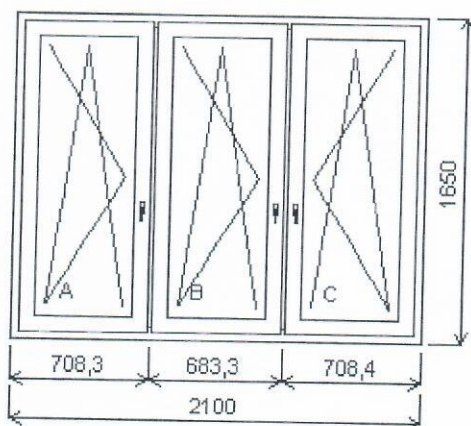

Pozícia: 12/: Trojdielne okno s 2-mi priečnikmi + príslušenstvo

Rozmery rámu: 2100,0 x 1650,0 mm
Stavebný otvor: 2120,0 x 1700,0 mm

$Salamander greenEvolution MD (3 tesnenia) RAL A.

Základná cena: Trojdielne okno s 2-mi priečnikmi
Farba (ext/int): 10052 - Oregon 4 vonkajšia laminácia
Sklo: PT4-14sw-FL4-14sw-SA4 Trojsklo (40mm) Satinovo 4 mm Ug=0.6. black sw.
Rám: Rám okenný gE MD, 6 komorový, 70mm A
Stĺpik: Priečnik statický gE MD, 90mm
Krídlo: Krídlo okenné gE, 6 komorové, 80mm
Podkladový profil: 30mm
Barva těsnění: Čierne EPDM
Klika: STD - Kľučka okenná blaugelb 43/8 biela
Odvodnenie: dolu
Kovanie: Aubi Titan AF - priznané
Výška kľučky: (FFG) A:721, B:721, C:721 mm