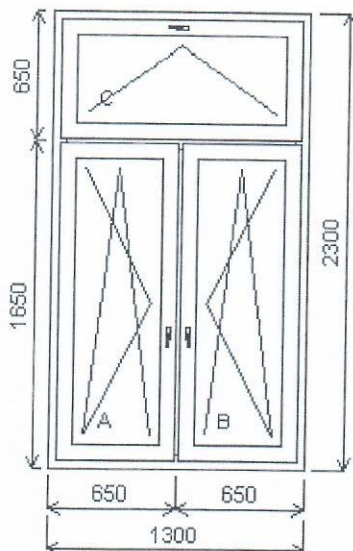

Množstvo: 1

Cena za ks: /

Celkom:

Pozícia: 7/: Trojdielne okno s nadsvetlíkom a priečnikom + príslušenstvo

Rozmery rámu: 1300,0 x 2300,0 mm

Stavebný otvor: 1320,0 x 2350,0 mm

Salamander greenEvolution MD (3 tesnenia) RAL A,