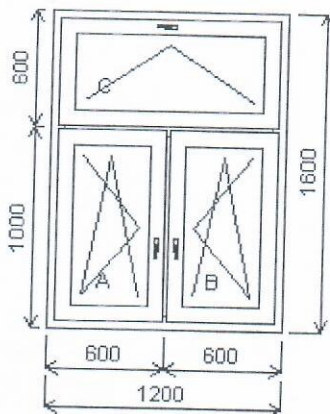

Pozícia: 11/: Trojdielne okno s nadsvetlíkom a priečnikom + príslušenstvo

Rozmery rámu: 1200,0 x 1600,0 mm
Stavebný otvor: 1220,0 x 1650,0 mm

$Salamander greenEvolution MD (3 tesnenia) RAL A

€ Základná cena: Trojdielne okno s nadsvetlíkom a priečnikom
Farba (ext/int): 10052 - Oregon 4 vonkajšia laminácia
Sklo: PT4-14sw-FL4-14sw-PT4 Trojsklo (40mm) 4-14Sw-4-14Sw-4 Ug=0.6. black sw.
Rám: Rám okenný gE MD, 6 komorový, 70mm A
Stĺpik: Priečnik statický gE MD, 90mm
Krídlo: Krídlo okenné gE, 6 komorové, 80mm
Podkladový profil: 30mm
Barva těsnění: Čierne EPDM
Klika: STD - Kľučka okenná blaugelb 43/8 biela
Odvodnenie: dolu
Kovanie: Aubi Titan AF - priznané
Výška kľučky: (FFG) A:421, B:421, C:1/2 mm