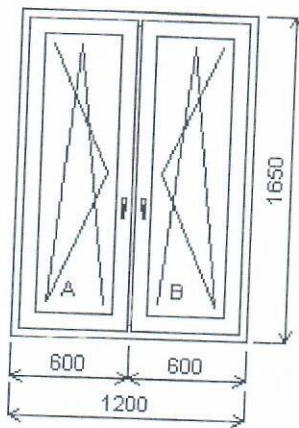

Pozícia : 17/: Dvojdielne okno s priečnikom + príslušenstvo

Rozmery rámu: 1200,0 x 1650,0 mm
Stavebný otvor: 1220,0 x 1700,0 mm

§Salamander greenEvolution MD (3 tesnenia) RAL A,

Základná cena: Dvojdielne okno s priečnikom
Farba (ext/int): 10052 - Oregon 4 vonkajšia laminácia
Sklo: PT4-14sw-FL4-14sw-SA4 Trojsklo (40mm)
Satinovo 4 mm Ug=0.6. black sw.
Rám: Rám okenný gE MD, 6 komorový, 70mm A
Stĺpik: Priečnik statický gE MD,90mm
Kridlo: Kridlo okenné gE, 6 komorové, 80mm
Podkladový profil:30mm
Barva těsnění: Čierne EPDM
Klika: STD - Kľučka okenná blaugelb
43/8 biela
Odvodnenie: dolu
Kovanie: Aubi Titan AF - priznané
Výška kľučky: (FFG) A:721, B:721 mm