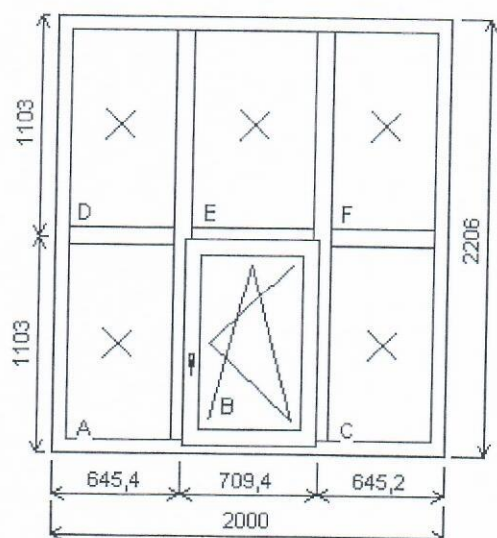

Pozícia: 1/: Trojdielne okno s 2-mi priečnikmi + príslušenstvo

Rozmery rámu: 2100,0 x 1650,0 mm

Stavebný otvor: 2120,0 x 1700,0 mm

Salamander greenEvolution MD (3 tesnenia) RAL A, I

- Základná cena: Trojdielne okno s 2-mi priečnikmi
Farba (ext/int): 10052 - Oregon 4
vonkajšia laminácia
Sklo: PT4-14sw-FL4-14sw-PT4 Trojsklo (40mm)
4-14Sw-4-14Sw-4 Ug=0.6. black sw.
Rám: Rám okenný gE MD, 6 komorový, 70mm A
Střpik: Priečnik statický gE MD, 90mm
Křídlo: Křídlo okenné gE, 6 komorové, 80mm
Podkladový profil: 30mm
Barva těsnění: Čierne EPDM
Klika: STD - Křučka okenná blaugelb
43/8 biela
Odvodnenie: dolu
Kovanie: Aubi Titan AF - priznané
Výška křučky: (FFG) A:721, B:721, C:721 mm

Množstvo: 1

Cena za ks:

Celkom:**Pozícia: 2/: Šest'dielne okno s 2-mi priečnikmi a 3-mi nasvetlík + príslušenstvo**

Rozmery rámu: 2000,0 x 2206,0 mm

Stavebný otvor: 2020,0 x 2256,0 mm

Salamander greenEvolution MD (3 tesnenia) RAL A, len do 30.6