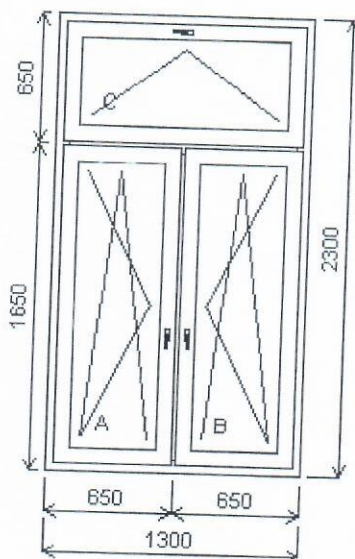

Pozícia : 18/: Trojdielne okno s nadsvetlíkom a priečnikom + príslušenstvo

Rozmery rámu: 1300,0 x 2300,0 mm
Stavebný otvor: 1320,0 x 2350,0 mm

§Salamander greenEvolution MD (3 tesnenia) RAL A,

Základná cena: Trojdielne okno s nadsvetlíkom
a priečnikom
Farba (ext/int): 10052 - Oregon 4 vonkajšia laminácia
Sklo: PT4-14sw-FL4-14sw-SA4 Trojsklo (40mm)
Satinovo 4 mm Ug=0.6. black sw.
Rám: Rám okenný gE MD, 6 komorový, 70mm A
Stĺpik: Priečnik statický gE MD,90mm
Kridlo: Kridlo okenné gE, 6 komorové, 80mm
Podkladový profil:30mm
Barva těsnění: Čierne EPDM
Klika: STD - Kľučka okenná blaugelb
43/8 biela
Odvodnenie: dolu
Kovanie: Aubi Titan AF - priznané
Výška kľučky: (FFG) A:721, B:721, C:1/2 mm