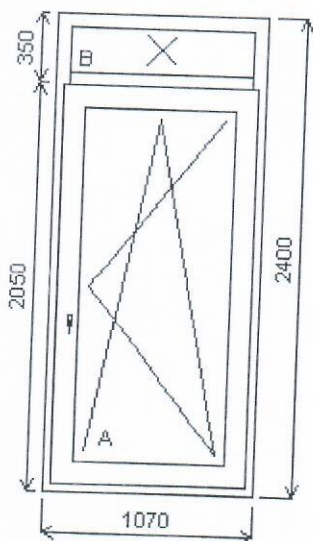

Pozícia: 21/ Dvojdielne balkónové dvere s nadsvetlíkom + príslušenstvo

Rozmery rámu: 1070,0 x 2400,0 mm

Stavebný otvor: 1090,0 x 2450,0 mm

§Salamander greenEvolution MD (3 tesnenia) RAL A.

Základná cena: Dvojdielne balkónové dvere s nadsvetlíkom
Farba (ext/int): 10052 - Oregon 4 vonkajšia laminácia
Sklo: PT4-14sw-FL4-14sw-SA4 Trojsklo (40mm) Satinovo 4 mm Ug=0.6. black sw.
Rám: Rám okenný gE MD, 6 komorový, 70mm A
Stĺpik: Priečnik statický gE MD, 90mm
Krídlo: Krídlo terasové DNU gE, 5 komorové, 112mm
Podkladový profil: 30mm
Barva těsnění: Čierne EPDM
Klika: Kľučka okenná blaugelb, 43/8 biela
Odvodnenie: dolu
Kovanie: Aubi Titan AF - priznané
Výška kľučky: (FFG) A:1021 mm